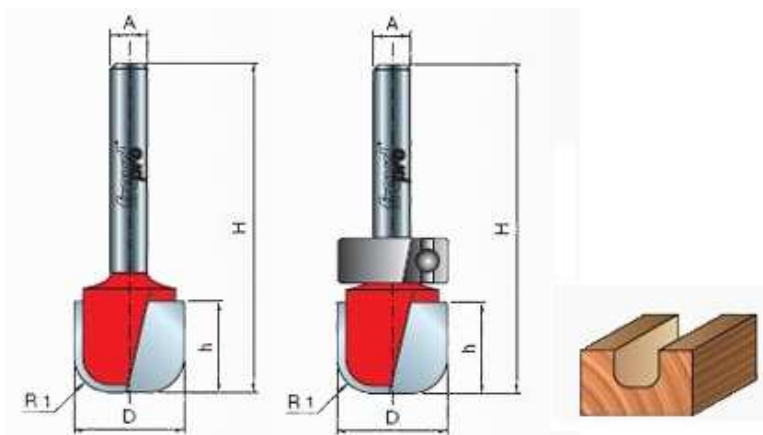

Обрабатывают все композиционные материалы, фанеру, твердые и мягкие породы древесины. Идеальны для изготовления декоративных узоров на дверях шкафов, различных символов, букв.

Используются для многократного прохода при большом съеме материала. Z=2